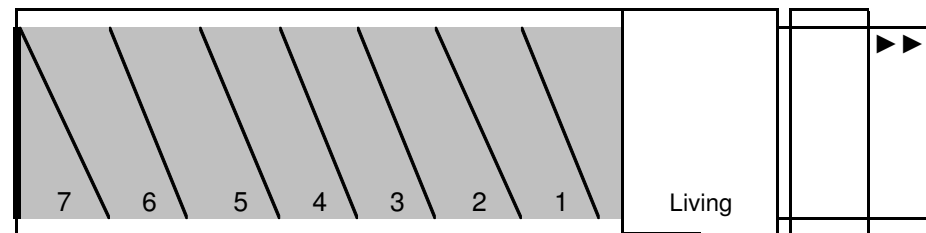

VOERTUIG INDELING MATERIEEL BSS PAARDENTRANSPORTREN

Merk en Type Mercedes Benz Actros 1835 L
Twee assen
Capaciteit 7 paarden
Aantal 1

Merk en Type Mercedes Benz Actros 1835 L
Twee assen
Capaciteit 7 paarden en 40 Kuub Equipment
Aantal 1

Merk en Type	Mercedes Benz Actros trekker 1836 LS	Oplegger Burg
Capaciteit	2 assen	2 assen, stuur en lift
Aantal	1	17 paarden
		1

Merk en Type	Mercedes Benz Actros trekker 1836 LS	Oplegger Pacton
Capaciteit	2 assen	1 as
Aantal	1	7 paarden
		1