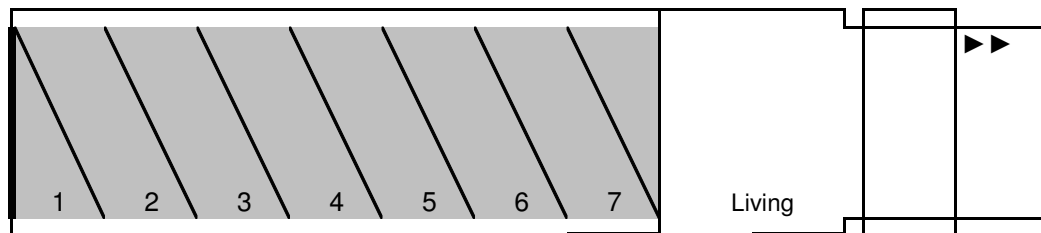

VOERTUIG INDELING MATERIEEL BSS PAARDENTRANSPORTREN

Merk en Type Mercedes Benz Actros 1835 L
Twee assen
Capaciteit 7 paarden
Aantal 1

Merk en Type Mercedes Benz Actros 1835 L
Twee assen
Capaciteit 7 paarden en 40 Kuub Equipment
Aantal 1

Merk en Type	Mercedes Benz Actros trekker 1836 LS	Oplegger Burg
Capaciteit	2 assen	2 assen, stuur en lift
Aantal	1	17 paarden
		1

Merk en Type	Mercedes Benz Actros trekker 1836 LS	Oplegger Pacton
Capaciteit	2 assen	1 as
Aantal	1	7 paarden
		1