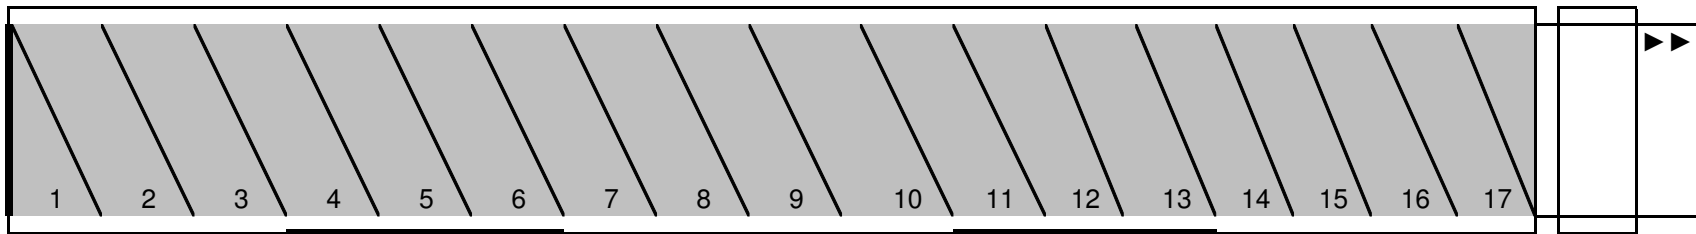

VOERTUIG INDELING MATERIEEL BSS PAARDENTRANSPORTREN

Merk en Type Mercedes Benz Actros 1835 L
Twee assen
Capaciteit 7 paarden
Aantal 1

Merk en Type Mercedes Benz Actros 1835 L
Twee assen
Capaciteit 7 paarden en 40 Kuub Equipment
Aantal 1

Merk en Type	Mercedes Benz Actros trekker 1836 LS	Oplegger Burg
Capaciteit	2 assen	2 assen, stuur en lift
Aantal	1	17 paarden
		1

Merk en Type	Mercedes Benz Actros trekker 1836 LS	Oplegger Pacton
Capaciteit	2 assen	1 as
Aantal	1	7 paarden
		1

Merk en Type Mercedes Benz Vito V230
Aantal 1

Merk en Type Westfalia Jupiter
Capaciteit 2
Aantal 1

Wegens de hoge kwaliteitseisen, betrouwbaarheid en duurzaamheid, hebben wij gekozen voor uitsluitend Duitse merken.